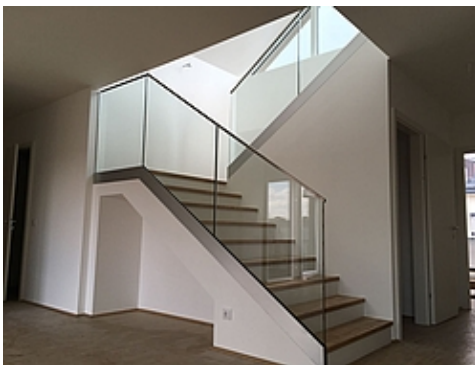

### **KW 27/2018: WHA Maximilianstraße, Nurglasgeländer Wohnungen**

29.06.2018

Nurglasgeländer in DG-Wohnungen,  
Nurglasschienen in Edelstahloptik, Verglasung mit  
Sicherheitsglas sowie aufgesetzter U-Profil  
Handlauf